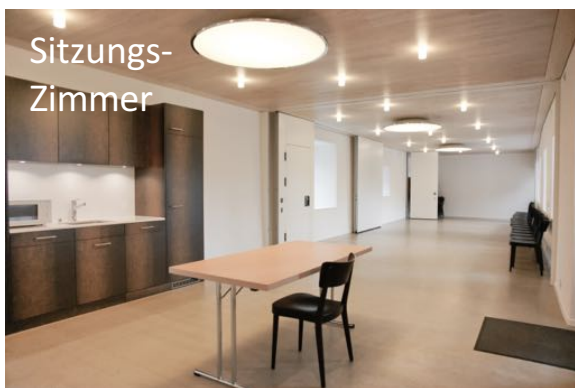

3 Bett
Zimmer

2 Bett-
Zimmer

Sitzungs-
Zimmer

Innenhof Klösterli

Übernachten im Klösterli Altishofen

Das neu renovierte Klösterli im Schlossareal bietet individuelle Übernachtungsmöglichkeiten ohne Frühstück an. Tagungs- und Seminarräume sind auf individuelle Anfrage erhältlich.

- Wasserkocher mit Tee und Kaffee auf dem Gang
- Balkon für Raucher
- Parkplatz
- 24h Zugang mit Schlüssel

Preise pro Nacht (inkl. MwSt. und Kurtaxe):

- 2 Bett Zimmer Einzelbelegung CHF 90
- 2 Bett Zimmer CHF 120
- 3 Bett Zimmer CHF 150